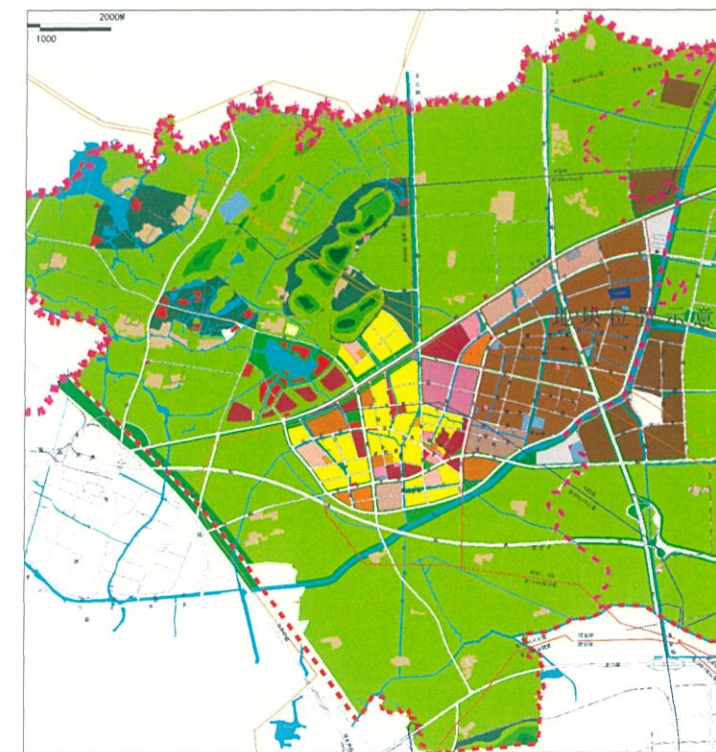

地块区位图

说明：
本地块一年内未签订国有土地使用权出让合同的，地块规划图自行失效。

图例

- 道路红线及中心线
- 可建设用地范围线
- 建筑控制线
- 高层建筑控制线
- 地下空间控制线
- 禁止机动车出入口控制线
- 机动车开口方向
- 高压线及高压控制走廊
- 轨道交通控制线
- 文物保护范围
- 现状保留建筑
- 绿地范围
- 24M 尺寸标注
- 河道水系
- X=46339.925
Y=78053.532 坐标标注

无锡市自然资源和规划局锡山分局地块规划图

地块位置	拉普拉斯-红日路-泾辉路 友鹏科技		
地块名称	泾辉路东、红日路北地块	地块编号	XDG(XS)-2022-40号
所属行政区	锡山区	日期	2022年11月